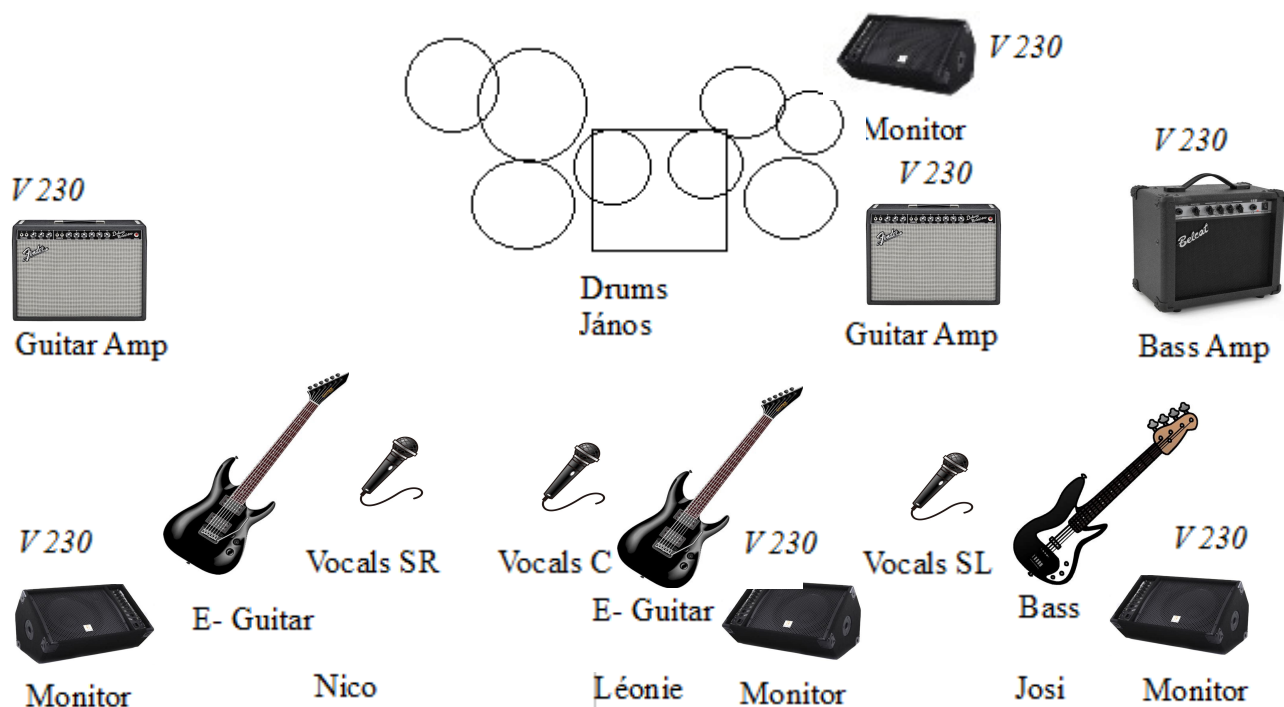

thejeals13@gmail.com

Kanalliste:

Kanal	Instrument	Mikrofonierung (Vorschlag)	Stand
1	Kick In	Beta 91	x
2	Kick Out	D6*	Claw
3	Snare Top	Beta 57	Claw
4	Snare Bottom	Beta 57*	Claw
5	Hi Hat	Kondensator*	groß
6	Tom 1	D2	Claw
7	Tom 2	D2	Claw
8	Tom 3	D4	Claw
9	OVH L	Kondensator*	groß
10	OVH R	Kondensator*	groß
11	Bass	Sm 57*	Claw
12	E- Guitar	SM 57*	Claw
13	E- Guitar	SM 57*	Claw
14	Vocals C	SM 58	groß
15	Vocals SL	SM58	groß
16	Vocals SR	SM58	groß

*kann nach Absprache in kleinen Locations weggelassen werden

Bühnenplan:

Wir sind freundlich und unkompliziert und freuen uns mit euch auf einen geilen Abend!

The Jeals

0152 02402265